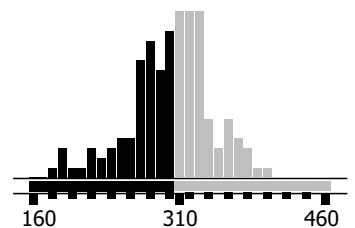

Rozptyl porodních hm.
2 narozených

PeRU býci 1 ročník
63 býků

TEO 210 - býci, ročník
63 býků

TEO 210 - vrstevníci, ročník
149 zvířat

PePP býci 3 ročníky
195 býků

PeRU býci 3 ročníky
195 býků

MePP býci 3 ročníky
195 býků

MeRU býci 3 ročníky
195 býků