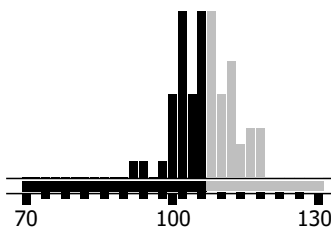

PeRU býci 1 ročník
63 býků