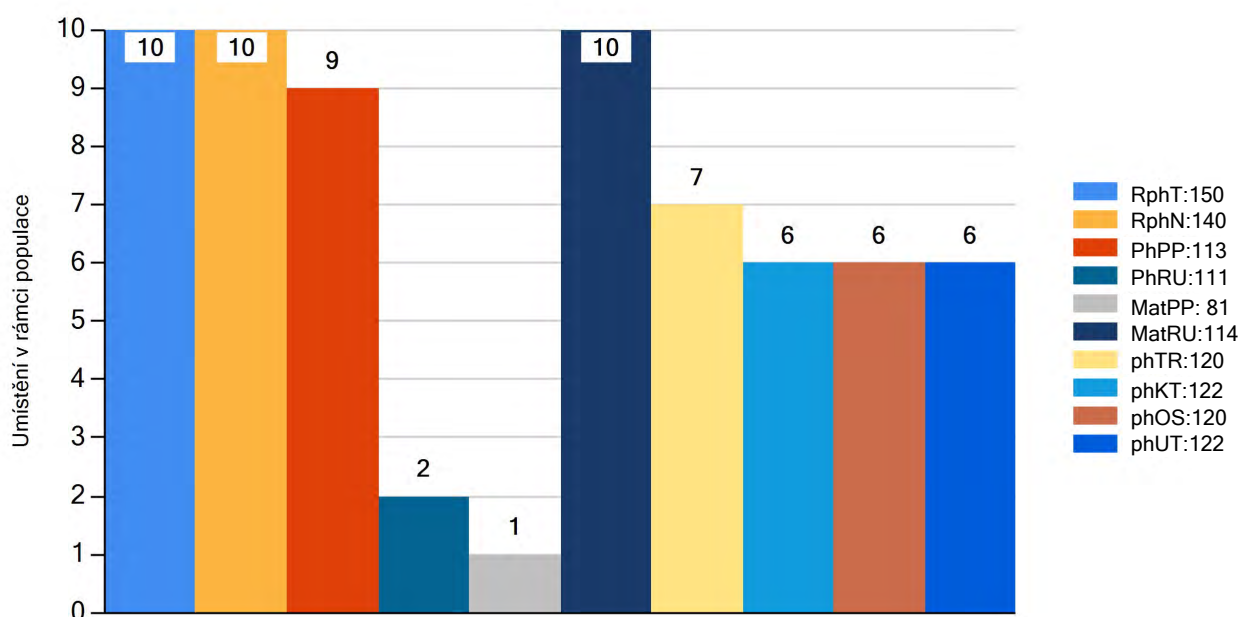

Číslo : **275670 034 CZ** **CHECK IKAR** Číslo katalogu: 28
Dat.nar. : 16.05.2022 Plemeno : G 100 - Aberdeen angus
Chovatel : Zítek Jaroslav, Pechova Lhota
Majitel : Zítek Jaroslav, Pechova Lhota

QTL znaky	Rohy	Ataxie	Q204X	F94L	Nt821	C313Y
	-	-	-	-	WT/WT	-

OOO ZAI 036 VULKÁN Z PĚČÍNA 268000817422031
OO ZAI 572 CAOLA Z CHODČE 425000948487031
MOO 458863 931 CZ RED 268000458863931

OTEC AAA 168 FLOP Z CHODČE WT/WT 425000090630034

OMO AAP 718 PUK RED ET 268000817422031
MO 435415 931 CZ URANKA RED ZDB 035000435415931
MMO 325284 931 CZ 035000325284931

OOM 279 337 THE MOSS BEAUTIFUL MAN D410 182920600410
OM ZAA 944 RAWBURN JESTER ERIC J034 562106101034
MOM 502106600213 UK RAWBURN JOY ERICA C213 502106600213

MATKA 684800 931 CZ /3 ot. LUNA IKAR 460000684800931

OMM ZAA 458 MEWIL KEKS ET 045384140671
MM 446139 931 CZ MEWIL LUCY 20Z 045000446139931
MMM 301484 931 CZ MEWIL LUCY 4U 045000301484931

Vl.užit:nar: **38** *** kg Ve 120d: **238** kg Ve 210d: **348** kg V 365d: **615** kg / kříž: **137** cm
Přírustek v testu: **2200 / 150** Přírustek od narození: **1584 / 140** Šourek: **40** cm
Věk při ZV **402** dní aktuálně k 26.05.23 hmotnost: **632** kg výška v kříži: **137** cm

PLEMENNÉ HODNOTY				LINEARNÍ HODNOCENÍ													
	pp	ru	ME	pp	ru	TR	KT	OS	UT	Hmot kříž							
BÝK	PE	113	111	ME	81	114	120	122	120	122							
MATKA	PE	105	101	ME	87	129	130	139	134	138	700	142	17	20	18	7	62
OTEC	PE	118	103	ME	76	109	101	94	94	94	674	140	26	21	21	8	76

LH: TR 8 / /10 KT / / OS / / UT Celkem: Končetiny: / / / /

275670 034 CZ