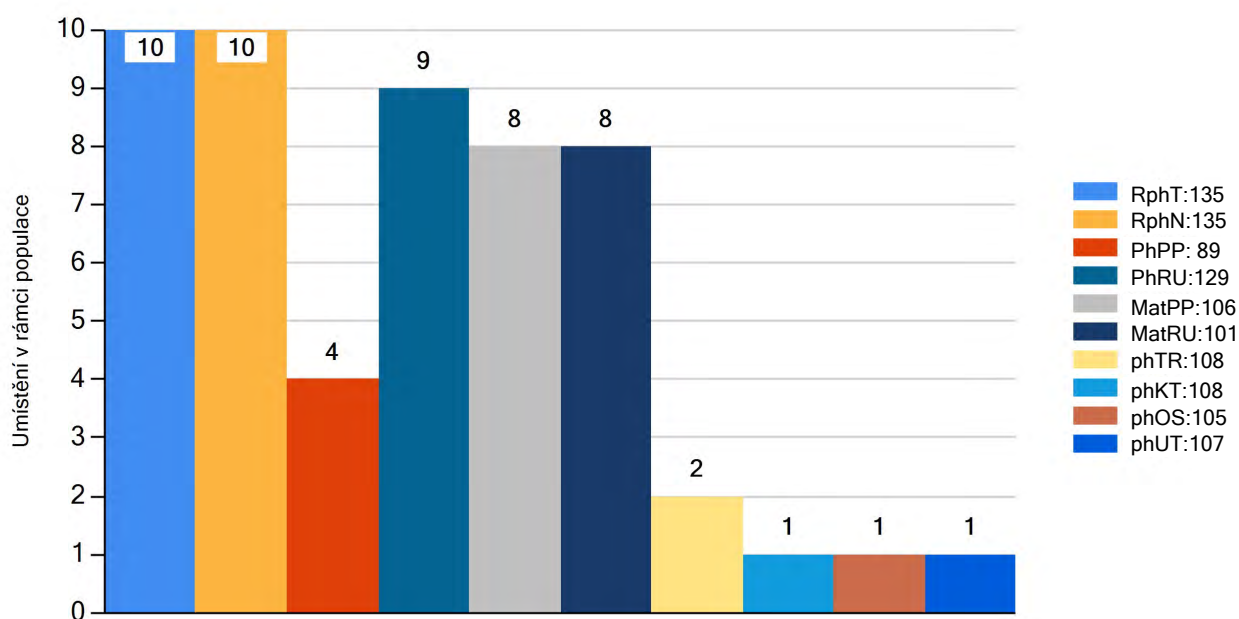

Číslo : **228645 064 CZ** **CHLUPÁČ Z KROMĚŠÍNA PP** Číslo katalogu: 30
Dat.nar. : 28.05.2022 Plemeno : SM100 - Masný simentál
Chovatel : Nedbal Radek, Kroměšín
Majitel : Nedbal Radek, Kroměšín

**QTL
znaky**

Rohy	Ataxie	Q204X	F94L	Nt821	C313Y
PP	-	-	-	-	-

OOO	ZSI 894	UMBRO P	296000695173032
OO	ZMS 407	ALIS LEŽNICKÝ PP	400000570079041
MOO	1302340273 DE	ELIS P	13.023 40273

OTEC ISI 828 GROM Z KROMĚŠÍNA PP 395000150077064

OMO	ZSI 338	VINGEGAARD SANTOS PP	296000695173032
MO	592710 961 CZ	P	395000592710961
MMO	472052 961 CZ	URMA Z KROMĚŠÍNA P	395000472052961

OOM	ZSI 492	LYKKE COLUMBUS P	41344-00386
OM	PMS 241	TRENÉR FHB P	372000716011031
MOM	239327 931 CZ	P	372000239327931

MATKA 592705 961 CZ /5 ot. P 395000592705961

OMM	ZSI 167	BOVET IGLU P	069591115645
MM	102811 942 CZ	NASŤA Z PODLESÍ P	061000102811942
MMM	108276 507 CZ	P	140507108276

Vl.užit:nar: **44** *** kg Ve 120d: **233** kg Ve 210d: **401** kg V 365d: **682** kg / kříž: **142** cm
Přírustek v testu: **1883 / 135** Přírustek od narození: **1747 / 135** Šourek: **40** cm
Věk při ZV **390** dní aktuálně k 26.05.23 hmotnost: **678** kg výška v kříži: **142** cm

PLEMENNÉ HODNOTY

LINEARNÍ HODNOCENÍ

	pp	ru	ME	pp	ru	TR	KT	OS	UT	Hmot kříž	TR	KT	OS	UT	CE		
BÝK	PE	89	129	ME	106	101	108	108	105	107							
MATKA	PE	100	113	ME	111	108	97	97	96	97	840	139	21	19	18	6	64
Otec	PE	80	129	ME	101	100	122	119	113	119	775	147	29	22	22	8	81

LH: TR 9 / /10 KT / / OS / / UT Celkem: Končetiny: / / / /

228645 064 CZ