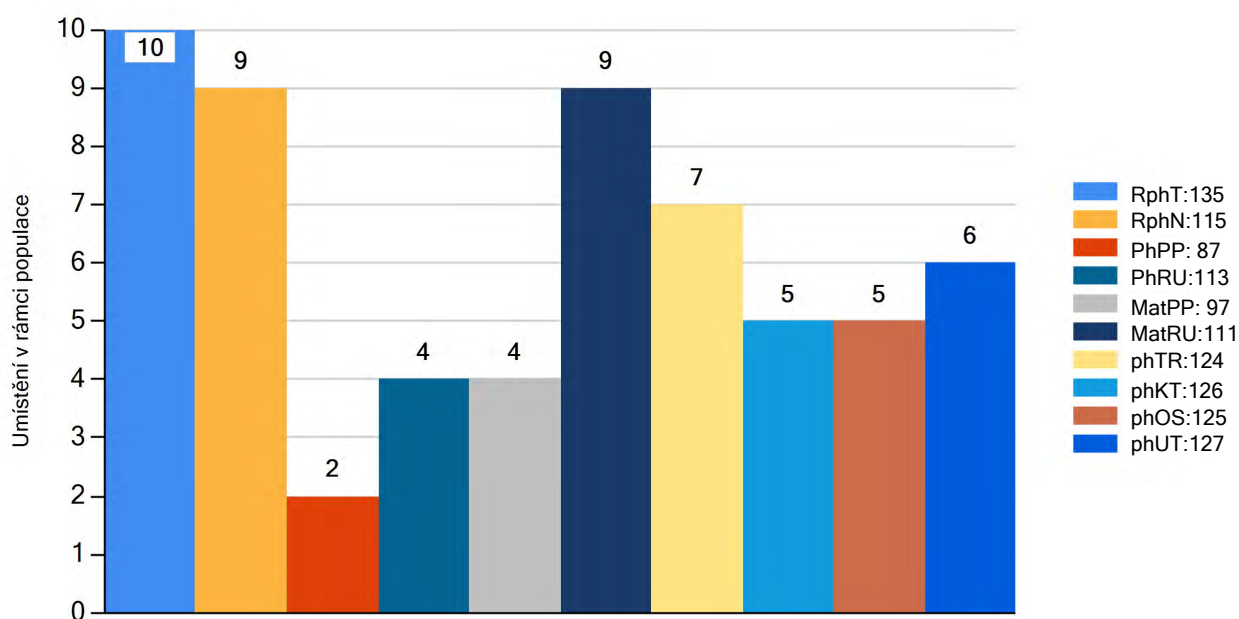

Číslo : **82864 064 CZ** **CHLAP AGROCHYT** Číslo katalogu: 10
Dat.nar. : 24.05.2022 Plemeno : T 100 - Charolais
Chovatel : Agrochyt s.r.o.Mohelno
Majitel : Agrochyt s.r.o.Mohelno

QTL znaky	Rohy	Ataxie	Q204X	F94L	Nt821	C313Y
	-	G/G	+/+	+/+	-	-

OOO 262 383 BERLIOZ RR2 7186114315
OO ZTI 451 MAJOR 8996107061
MOO 8987100020 FR CHARMILLE 8987100020

Otec ICH 957 ELVIS AGROCHYT ET 391000082713064

OMO 288 496 BLACK OUT 7186114315
MO 8566627210 FR DELPHINE 8566627210
MMO 8566626120 FR TOURAIN 8566626120

OOM ZCH 516 MAGENTA 4296105603
OM ZTI 903 BUSINESS 7240585019
MOM 7240589893 FR SEXYE 7240589893

MATKA 611421 961 CZ /5 ot. BOSANA AGROCHYT +/+ 391000611421961

OMM ZTI 099 ROCHEFORT RJ 7121290962
MM 448018 961 CZ ROSALINE AGROCHYT 391000448018961
MMM 193684 961 CZ HERA AGROCHYT 391000193684961

Vl.užit:nar: **52** *** kg Ve 120d: **220** kg Ve 210d: **353** kg V 365d: **615** kg / kříž: **142** cm
Přírustek v testu: **1908 / 135** Přírustek od narození: **1542 / 115** Šourek: **41** cm
Věk při ZV **394** dní aktuálně k 26.05.23 hmotnost: **618** kg výška v kříži: **142** cm

PLEMENNÉ HODNOTY				LINEARNÍ HODNOCENÍ													
	pp	ru		pp	ru	TR	KT	OS	UT	Hmot kříž							
BÝK	PE	87	113	ME	97	111	124	126	125	127							
MATKA	PE	86	115	ME	94	112	116	114	114	116	865	141	25	22	22	8	77
Otec	PE	88	109	ME	97	109	123	128	127	128	638	141	26	22	22	7	77

LH: TR 10 / /10 KT / / OS / / UT Celkem: Končetiny: / / / /

82864 064 CZ