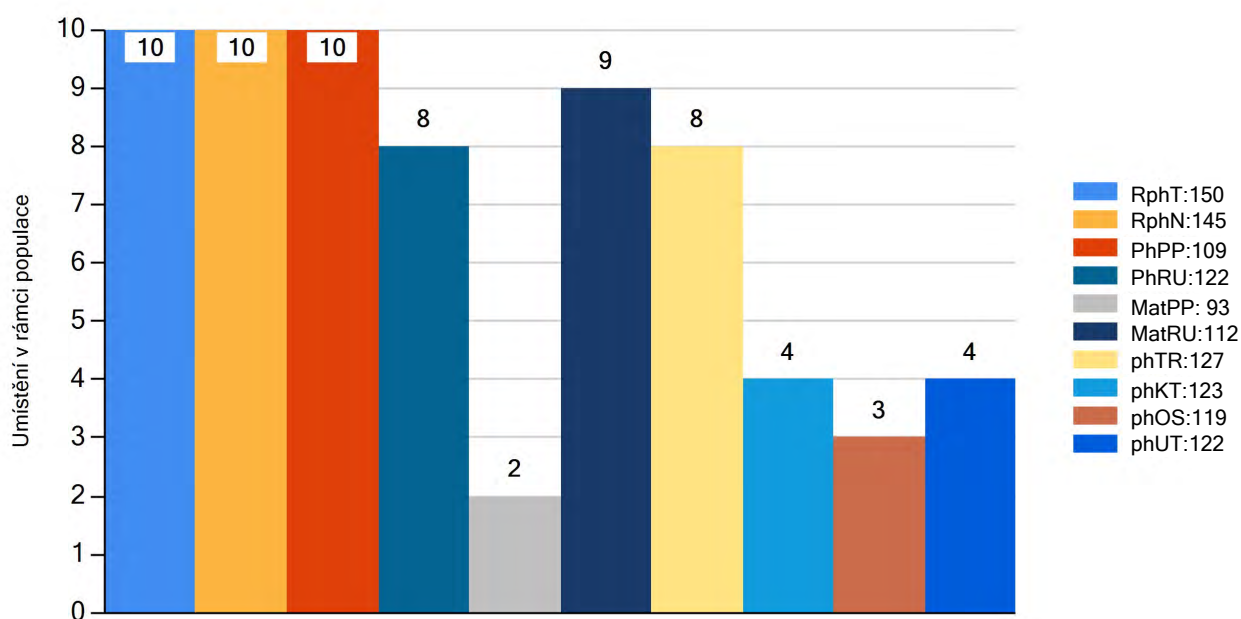

Číslo : **227727 064 CZ** **CHAJAJA SMILOVSKÝ R*** Číslo katalogu: 2
Dat.nar. : 18.04.2022 Plemeno : T 100 - Charolais
Chovatel : ZD Pozovice
Majitel : Natural, spol s r.o.Hradištko

QTL znaky	Rohy	Ataxie	Q204X	F94L	Nt821	C313Y
	R*	G/G	+/+	+/+	-	-

OOO ZIT 339 CASTOR 6146791641
OO ICH 072 JAGUAR 8067788807
MOO 8065918390 FR ETNA 8065918390

OTEC ITI 207 FERDINAND DH 393000989750032

OMO ZTI 246 ULYSSE 6146791641
MO 4241834586 FR GIROFLEE 4241834586
MMO 4241481920 FR DEVISE 4241481920

OOM ZCH 516 MAGENTA 4296105603
OM ZTI 567 TAMILLY 7957090255
MOM 7957090070 FR ORMILLE 7957090070

MATKA 443661 961 CZ / 8 ot. VLADĚNA SMILOVSKÁ 128000443661961

OMM ZCH 688 TRAPPEUR 7121202532
MM 263830 961 CZ PAPAJA SMILOVSKÁ 128000263830961
MMM 116377 502 CZ CHERRY SMILOVSKÁ 128502116377

Vl.užit:nar: **34** *** kg Ve 120d: **206** kg Ve 210d: **383** kg V 365d: **673** kg / kříž: **138** cm
Přírustek v testu: **2100 / 150** Přírustek od narození: **1774 / 145** Šourek: **43** cm
Věk při ZV **430** dní aktuálně k 26.05.23 hmotnost: **749** kg výška v kříži: **142** cm

PLEMENNÉ HODNOTY										LINEARNÍ HODNOCENÍ							
		pp	ru		pp	ru	TR	KT	OS	UT	Hmot kříž TR KT OS UT CE						
BÝK	PE	109	122	ME	93	112	127	123	119	122							
MATKA	PE	100	113	ME	102	118	121	121	120	122	850	148	26	21	20	7	74
OTEC	PE	113	107	ME	87	117	121	110	103	108	691	145	28	21	19	7	75

LH: TR 9 / /10 KT / / OS / / UT Celkem: Končetiny: / / / /

227727 064 CZ