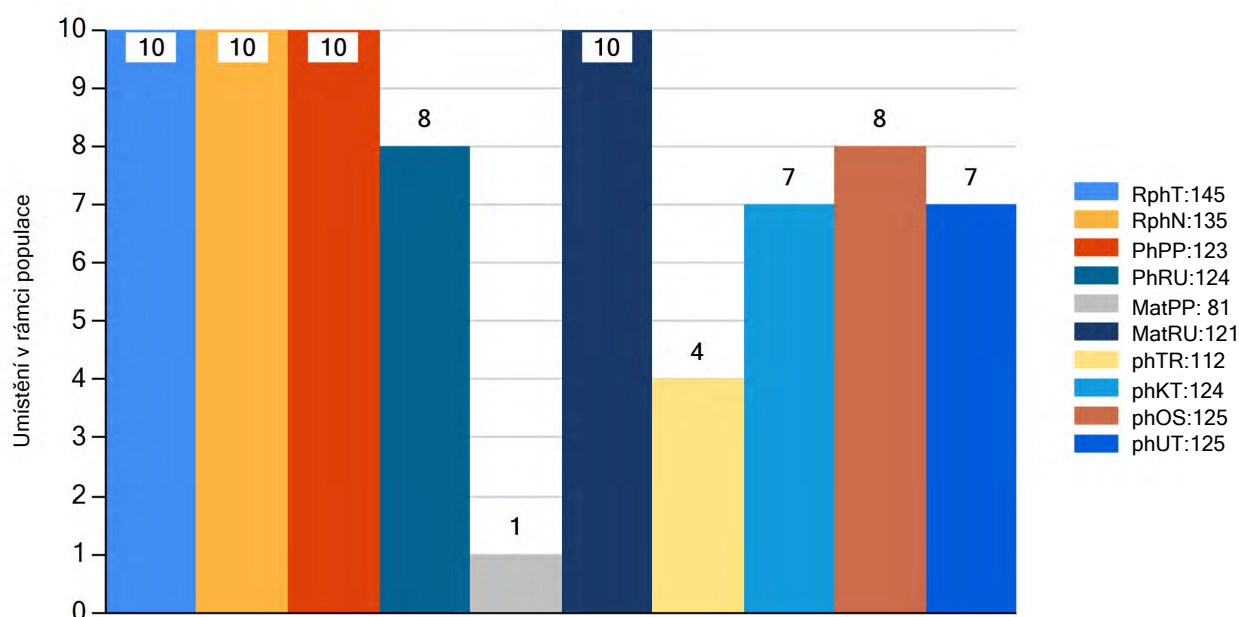

Číslo : **128468 034 CZ** **MEWIL CHRISTIÁN 41L** Číslo katalogu: 26
Dat.nar. : 25.04.2022 Plemeno : G 100 - Aberdeen angus
Chovatel : Vráblik Miroslav, Ing., Trhové Sviny
Majitel : Vráblik Miroslav, Ing., Trhové Sviny

QTL znaky	Rohy	Ataxie	Q204X	F94L	Nt821	C313Y
	-	-	-	-	WT/WT	-

OOO	272 125	HF KODIAK 5R	1274305
OO	286 685	HF TIGER 5T	1402252
MOO	1274314	CA HF ECHO 84R	1274314

OTEC	AAA 558	MEWIL GODOLPHIN 18J WT/WT ET	448000128405034
OMO	291 218	WERMILION YELLOWSTONE	1274305
MO	1145690	CA WILBAR RUBY 955N	1145690
MMO	958325	CA WILBAR RUBY 161J	958325

OOM	267 504	YOUNG DALE REAL DEAL 18K	1023568
OM	ZAA 515	YOUNG DALE TOUCH DOWN 36M	1119460
MOM	757111	CA PAT LADY SANDRA 2C	757111

MATKA	721760 931 CZ /1 ot.	MEWIL POLLYANA 52H ET	448000721760931
OMM	286 692	YOUNG DALE CASINO 67M	1119491
MM	1236814	CA YOUNG DALE POLLYANNA 22P	1236814
MMM	1119479	CA YOUNG DALE POLLYANNA 18M	1119479

Vl.užit:nar: **34** *** kg Ve 120d: **205** kg Ve 210d: **317** kg V 365d: **554** kg / kříž: **129** cm
Přírustek v testu: **2100 / 145** Přírustek od narození: **1530 / 135** Šourek: **42** cm
Věk při ZV **423** dní aktuálně k 26.05.23 hmotnost: **640** kg výška v kříži: **129** cm

PLEMENNÉ HODNOTY				LINEARNÍ HODNOCENÍ											
	pp	ru	ME	pp	ru	TR	KT	OS	UT	Hmot kříž				CE	
BÝK	PE	123	124	ME	81	121	112	124	125	125					
MATKA	PE	104	121	ME	83	119	126	136	135	137	700 / 145				27 20 18 7 72
OTEC	PE	135	125	ME	83	125	119	135	137	137	656 / 136				24 20 22 8 74

LH: TR 4 / /10 KT / / OS / / UT Celkem: Končetiny: / / / /

128468 034 CZ