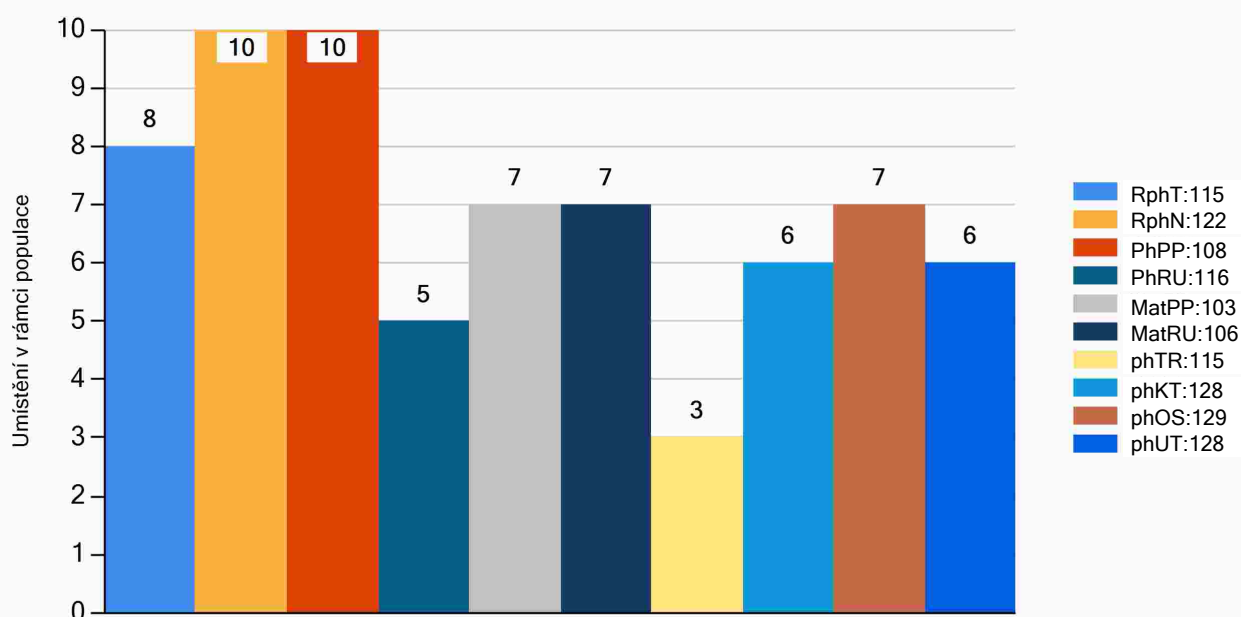

Číslo : **904966 053 CZ** **CHARLES Z CHOTČE R*** Číslo katalogu: 13
Dat.nar. : 04.02.2022 Plemeno : T 100 - Charolais
Chovatel : Řehounek Vít,ing.,Choteč
Majitel : Natural, spol s r.o.Hradištko

**QTL
znaky**

Rohy	Ataxie	Q204X	F94L	Nt821	C313Y
R*	G/G	+/+	+/+	-	-

OOO	ZIT 333	UNIBLOC	7121423579
OO	ZIT 336	FALCON	2140851106
MOO	2140853071	FR COTE DOR	2140853071

OTEC ICH 094 BAUER SMILOVSKÝ 128000918378061

OMO	ZTI 662	DUNLOP	7121423579
MO	443667 961 CZ	VRÁNA SMILOVSKÁ	128000443667961
MMO	263840 961 CZ		128000263840961

OOM	ZCH 387	HARRISON RJ	2292103631
OM	ZTI 442	SNOOPY	5232801219
MOM	5294075519	FR JOSEPHA	5294075519

MATKA 232285 953 CZ /10ot. TAMARA Z CHOTČE 388000232285953

OMM	ZCH 217	AGRONOME	8585104015
MM	116142 506 CZ	KARLA Z CHOTČE	132000116142506
MMM	91460 546 CZ	CHERRY Z CHOTČE	132546091460

Vl.užit:nar: **38** *** kg Ve 120d: **195** kg Ve 210d: **348** kg V 365d: **587** kg / kříž: **129** cm
Přírustek v testu: **1550 / 115** Přírustek od narození: **1487 / 122** Šourek: **39** cm
Věk při ZV **460** dní aktuálně k 15.04.23 hmotnost: **685** kg výška v kříži: **134** cm

PLEMENNÉ HODNOTY

LINEARNÍ HODNOCENÍ

	pp	ru	pp	ru	TR	KT	OS	UT	Hmot kříž					CE		
BÝK	PE	108	116	ME	103	106	115	128	129	128	770 / 145 21 20 19 7 67					
MATKA	PE	104	108	ME	100	113	120	123	120	122	717 / 138 25 21 23 8 77					
Otec	PE	106	120	ME	108	101	111	124	125	124						

LH: TR 5 / /10 KT / / OS / / UT Celkem: Končetiny: / / / /

904966 053 CZ