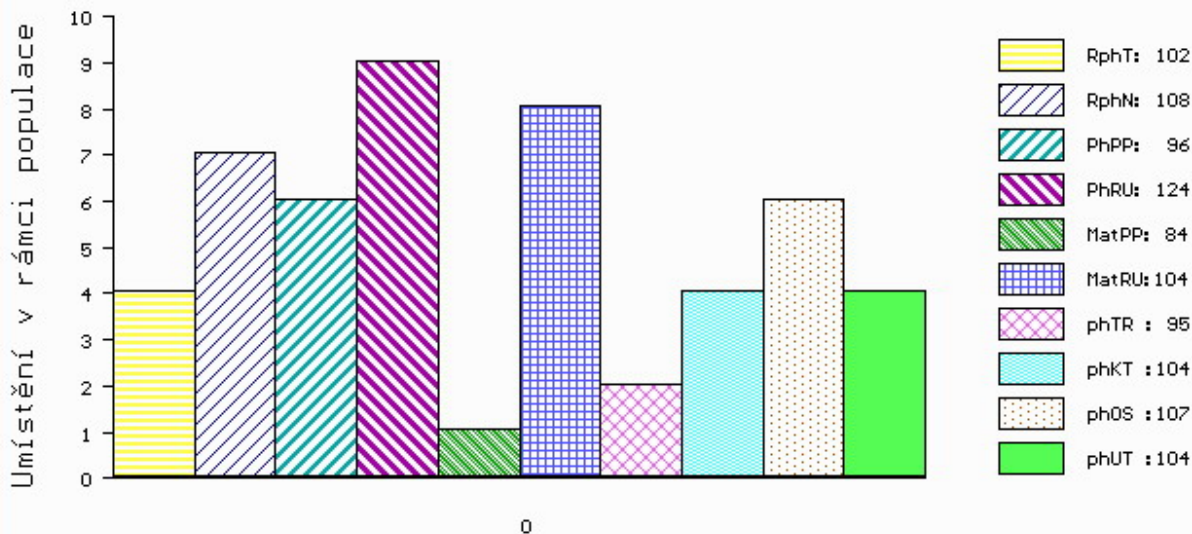

Číslo : **13825 034 CZ** **ESOX VIMA ET PP** Číslo katalogu 20
Dat.nar. : 08.12.2018 Plemeno : S100 Masný simentál
Chovatel : VIMA Trade s.r.o.
Majitel : VIMA Trade + Natural, spol. s r.o.

OOO ZSI 599 REJNOK OD BÍLÉHO DOMU P 164000540733032
OO ZSI 894 UMBRO P 296000695173032
MOO 175304 932 CZ P 164000175304932

OTEC ZMS 407 ALIS LEŽNICKÝ PP 400000570079041
OMO 265 452 KOKO P 13.006 32358
MO 1302340273 DE ELIS P 13.023 40273
MMO 1300204723 DE ELA P 13.002 04723

OOM 281 859 BAKKELY GENERAL P 89578-00227
OM ZMS 279 BAKKELY JIMBALAYA PP 89578-00254
MOM 8957800121 DK BAKKELY VELVET P 89578-00121

MA 604147 931 CZ /jalot ET P 447000604147931
OMM ZSI 726 CHAMPS BRAVO P 701002
MM 573089 931 CZ P 465000573089931
MMM 437143 931 CZ VERONIKA Z OSTRÉHO P 430000437143931

Vl.užit:nar: **46** *** kg ve 120d: **196** kg 210d: **323** kg 365d: **590** kg / kříž: **136** cm
Přírustek v testu : **1725 g / 102** přírustek od narození: **1505 g / 108** šourek **46** cm
Věk při ZV **444** dní aktuálně k 26.01.20 hmotnost: **669** kg výška v kříži: **141** cm

PLEMENNÉ HODNOTY										LINEARNÍ HODNOCENÍ								
	pp	ru	pp	ru	TR	KT	OS	UT		Hmot	kříž	TR	KT	OS	UT	CE		
BÝK	PE	96	124	ME	84	104	95	104	107	104								
MATKA	PE	99	126	ME	88	97	109	102	100	101	0	/	0	0	0	0		
OTEC	PE	85	136	ME	81	104	112	121	123	124	668	/	145	28	19	21	7	75

HODNOCEN:TR 7 6 10 KT 6 7 6 OS 6 6 6 UT 6 CELKEM **66** St.reg **ISI 463**

ÚROVEŇ PLEMENNÝCH HODNOT

č.kat:20 uš.číslo 000013825 034 CZ