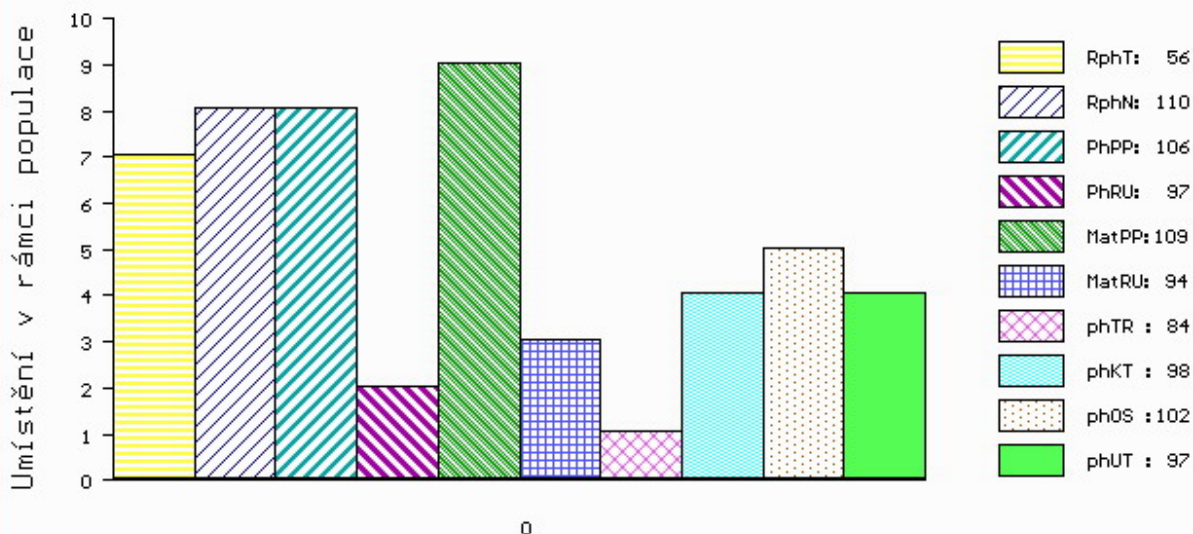

Číslo : 846049 053 CZ EDISON Z MEZIOHŘÍ Číslo katalogu 28
Dat.nar. : 10.12.2018 Plemeno : PP100 Parthenais
Chovatel : Novotný Milan, Mezihoří
Majitel : Natural, spol s r.o. Hradištko

OOO 284 676 URBI 8561813820
OO 284 675 CANETON 7947200993
MOO 7947200489 FR SARCELLE 7947200489

OTEC ZPA 048 FAUCON 7947201251
OMO 284 677 VERITABLE 8576376102
MO 7947200903 FR BISCOTTE 7947200903
MMO 7947200490 FR SUCRETTE 7947200490

OOM 000 INTRUS 7993003991
OM 272 375 RONCHON 7912650208
MOM 7996001267 FR MOUFLETTE 7996001267

MA 7955170687 FR /7 ot DIZAINE 7955170687
OMM 272 376 GATEAU 7991001670
MM 7955170045 FR PURITAINE 7955170045
MMM 7996005386 FR MONDAINE 7996005386

Vl.užit:nar: 36 kg ve 120d: 172 kg 210d: 283 kg 365d: 489 kg / kříž: 127 cm
Přírustek v testu : 1516 g / 56 přírustek od narození: 1265 g / 110 šourek 34 cm
Věk při ZV 442 dní aktuálně k 26.01.20 hmotnost: 557 kg výška v kříži: 133 cm

PLEMENNÉ HODNOTY										LINEARNÍ HODNOCENÍ						
	pp	ru	pp	ru	TR	KT	OS	UT		Hmot	kříž	TR	KT	OS	UT	CE
BÝK	PE	106	97	ME	109	94	84	98	102	97						
MATKA	PE	116	82	ME	100	107	94	100	100	98	810	146	21	21	20	7 69
OTEC	PE	98	109	ME	119	83	103	109	110	108	0	0	0	0	0	0

HODNOCEN: TR 7 7 8 KT 7 7 7 OS 7 7 7 UT 7 CELKEM 71 St.reg ZPA 116

ÚROVEŇ PLEMENNÝCH HODNOT

č.kat:28 uš.číslo 000846049 053 CZ